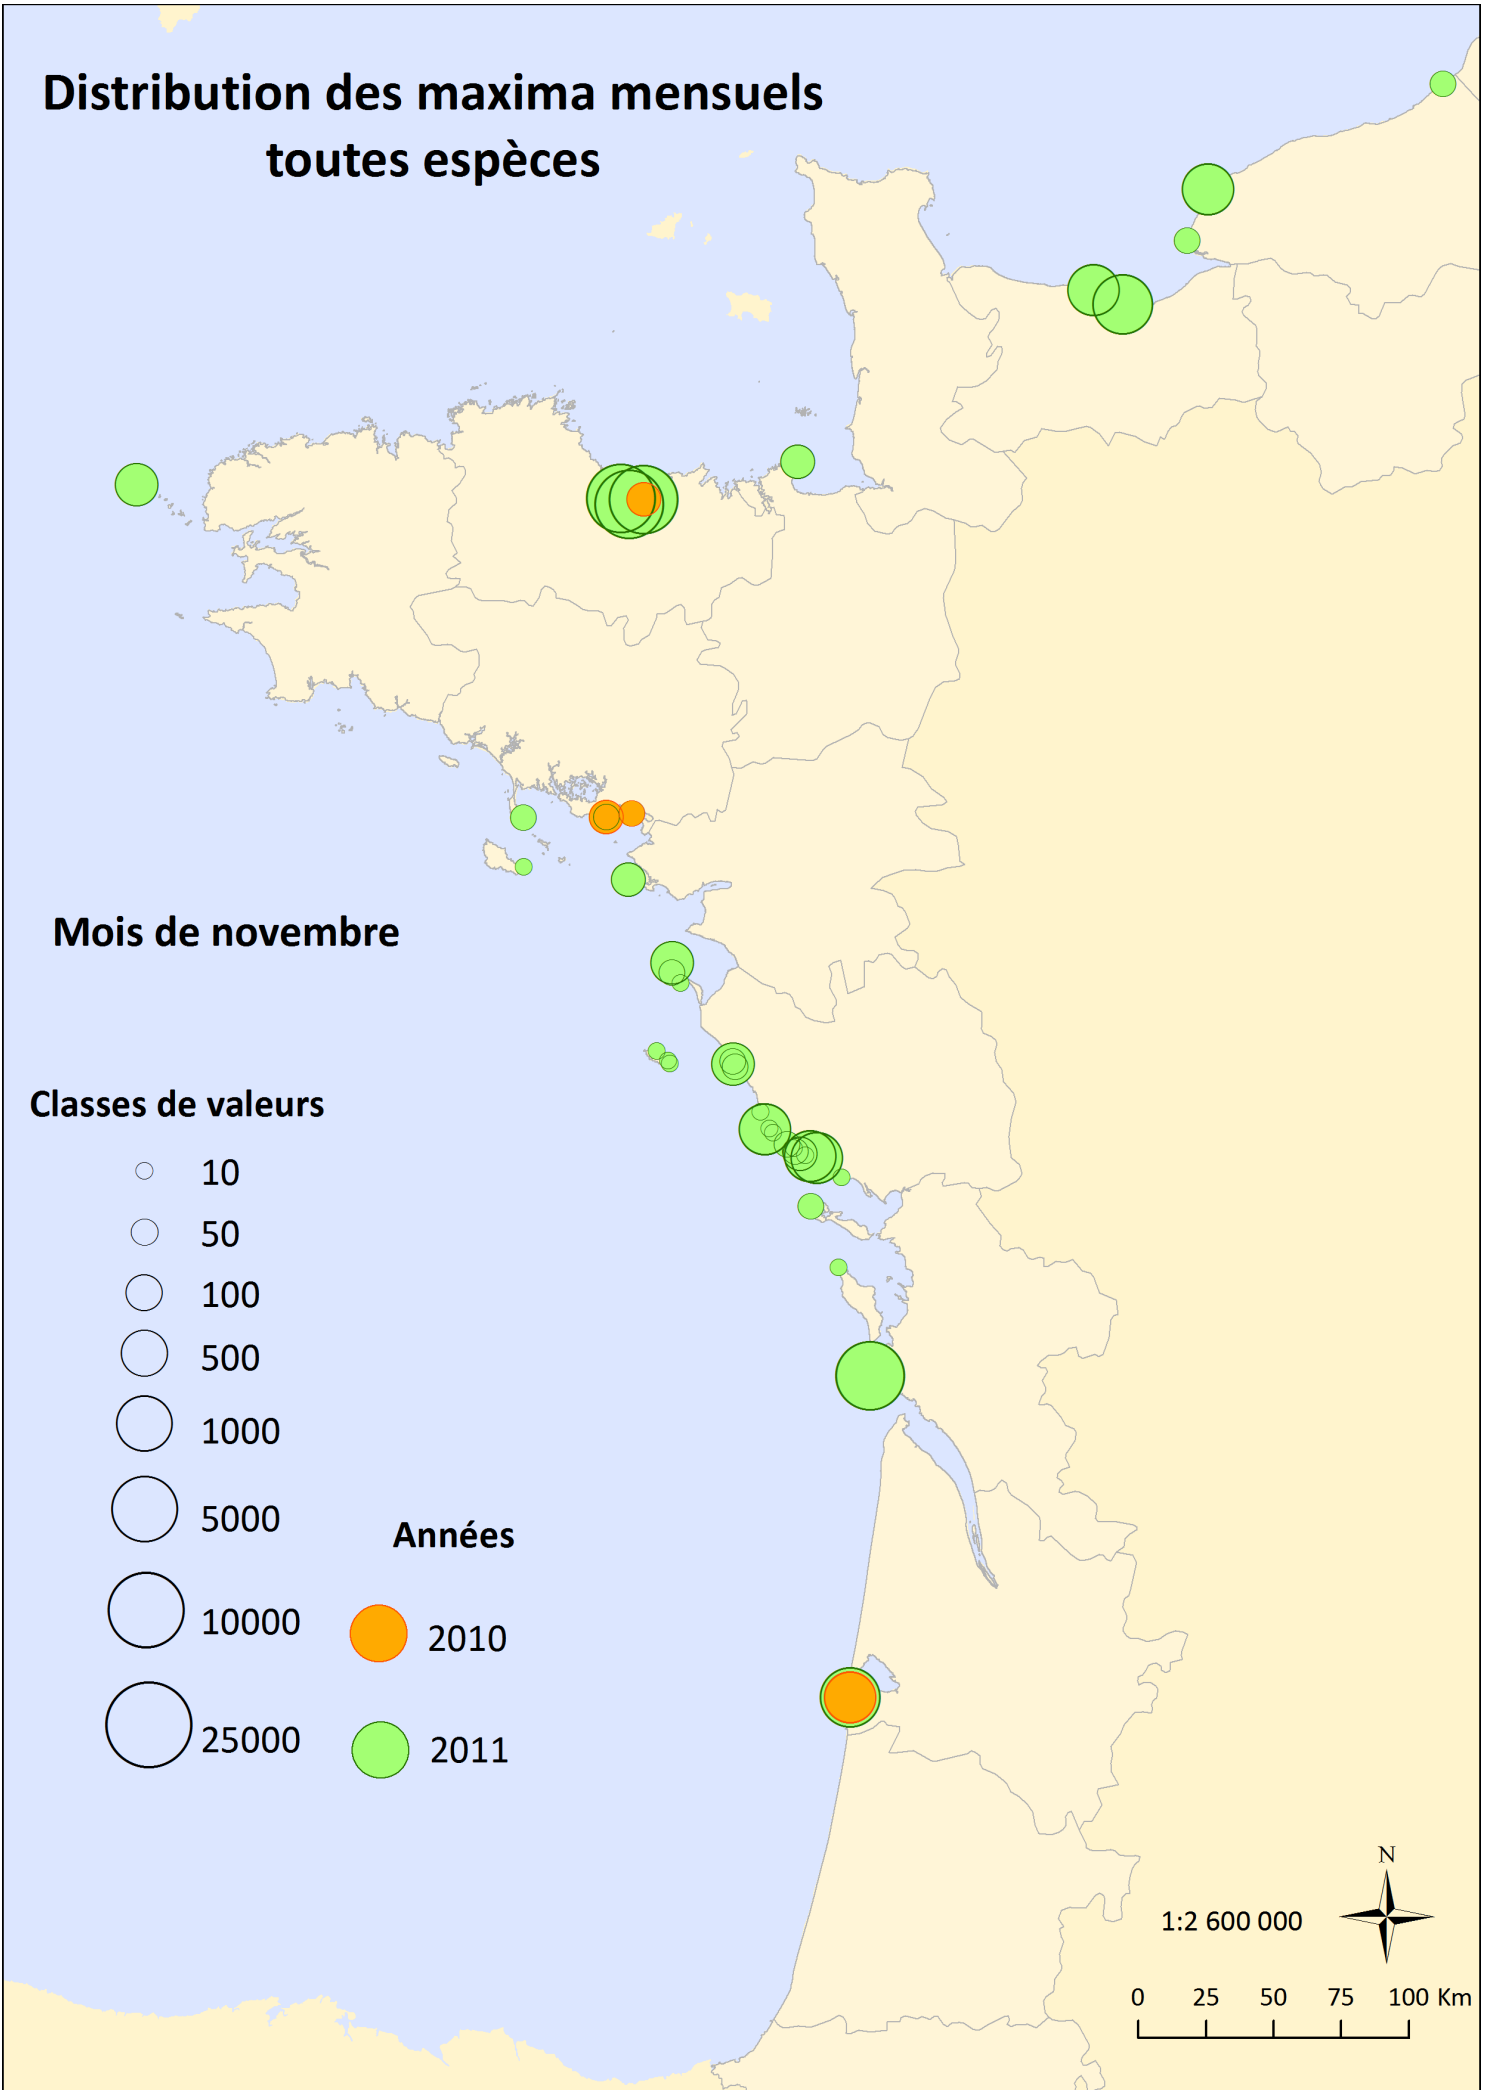

Distribution des maxima mensuels toutes espèces

Mois de novembre

Classes de valeurs

Années

1:2 600 000