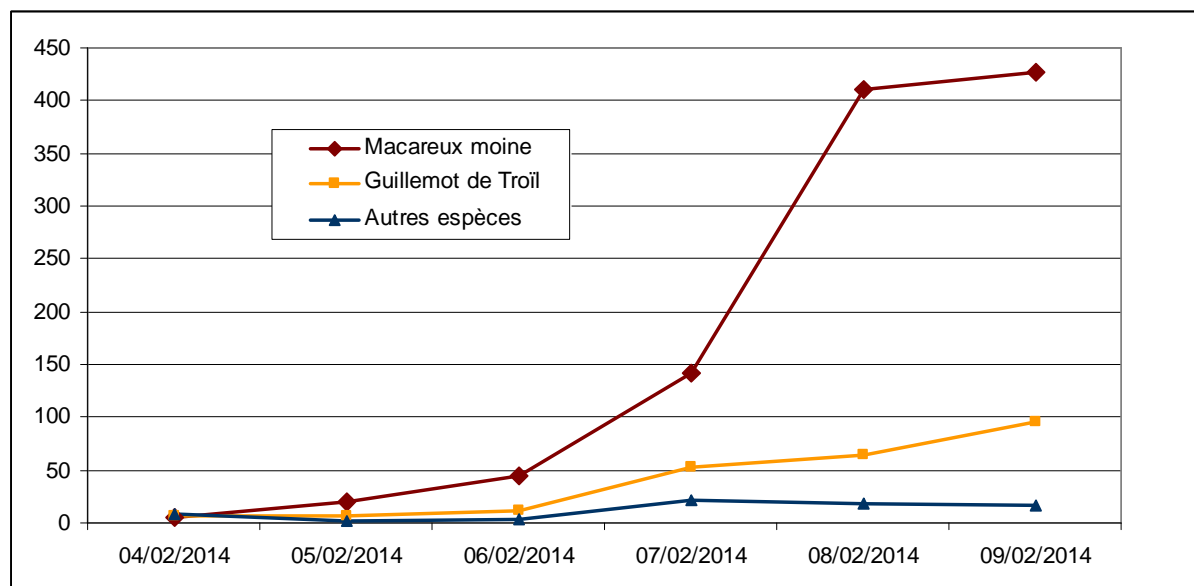

Bilan des échouages d'oiseaux marins Vendée

1^{er} Janvier 2014 – 10 février 2014

Espèces	Nombre de cadavres comptabilisés depuis le 1er Janvier 2014	Nombre cadavres comptabilisés depuis le 4 février 2014
Macareux moine	1074	1062
Guillemot de Troïl	273	240
Pingouin torda	29	26
Fulmar boréal	13	12
Mouette tridactyle	13	8
Fou de Bassan	10	6
Macreuse noire	4	4
Laridé indéterminé	3	3
Alcidé indéterminé	2	2
Bernache cravant	2	2
Grand Labbe	2	2
Goéland argenté	1	1
Goéland indéterminé	1	1
Grèbe huppé	1	1
Mergule nain	1	1
Tournepipe à collier	2	1
Goéland marin	1	0
Tadorne de Belon	1	0