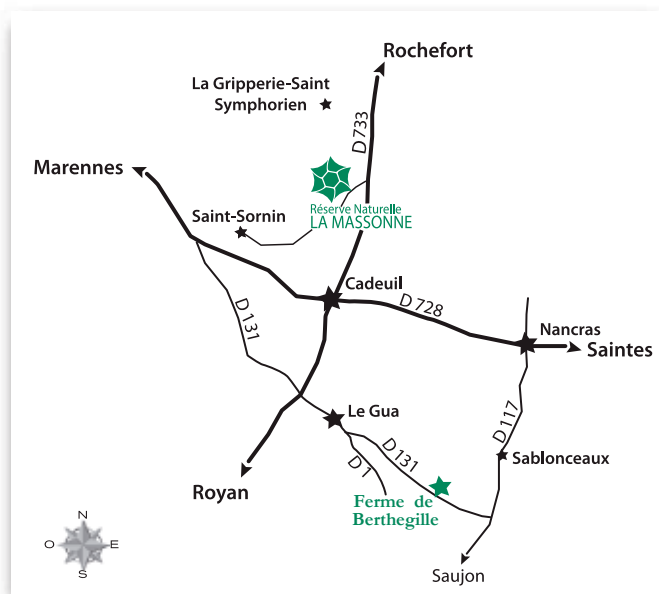

Réserve Naturelle Régionale
LA MASSONNE

Transhumance solidaire

C'est le retour des Maraîchines à la Ferme de Berthegille !

**le dimanche 4 octobre 2015, à 8h30
à la Réserve Naturelle de La Massonne**

Rendez-vous sur la Réserve Naturelle Régionale de La Massonne (sur la D118, en direction de Saint-Sornin)