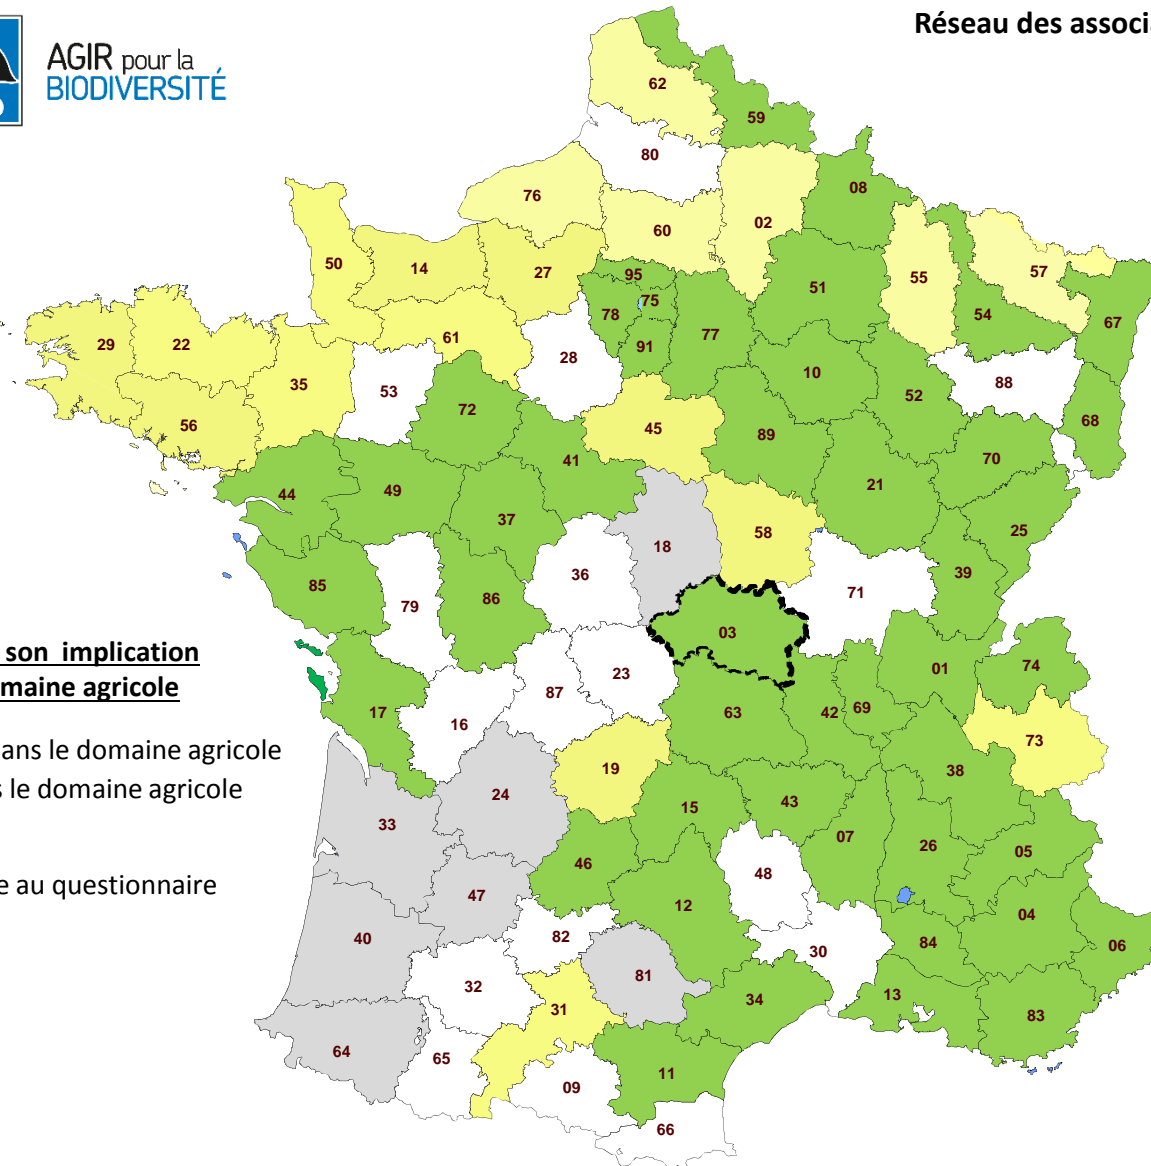

AGIR pour la
BIODIVERSITÉ

Réseau des associations locales et groupes LPO

Le réseau LPO et son implication locale dans le domaine agricole

- Pas d'action dans le domaine agricole
- Action(s) dans le domaine agricole
- Pas de AL LPO
- Pas de réponse au questionnaire