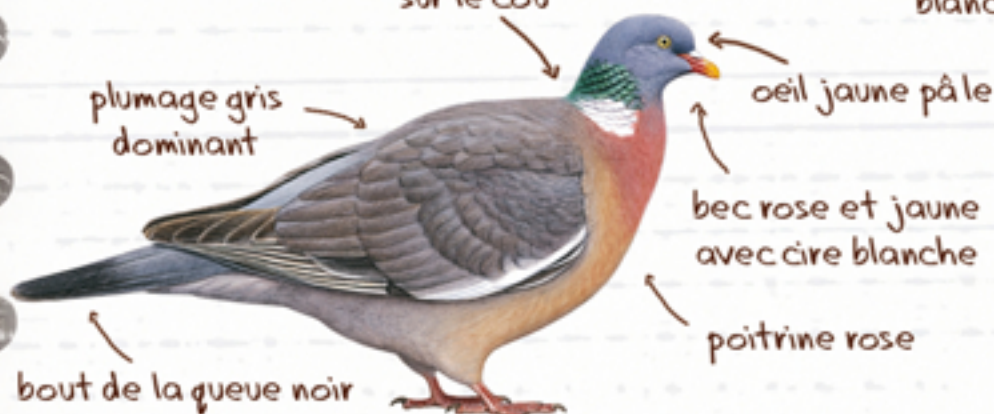

## LE PIGEON RAMIER

*Columba palumbus*

Silhouette dodue

En moyenne  
40 cm - 500 g

barre  
blanche

tache blanche  
sur le cou

plumage gris  
dominant

œil jaune pâle

bec rose et jaune  
avec cire blanche

poitrine rose

bout de la queue noir

Silhouette fine

En moyenne  
30 cm - 300 g

œil rouge

croupion  
blanc

2 barres  
noires

bec noir

poitrine  
rosée

2 barres noires