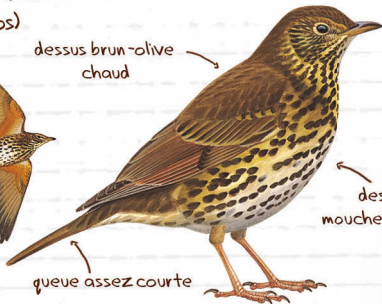

APPRENDS
à distinguer...

TA FICHE
TERRAIN

forestière

LA GRIVE DRAINE

(*Turdus viscivorus*)

27 cm de long
140 g

dessous de l'aile blanc
ventre tacheté de noir

dessus brun froid
liserés blanchâtres
sur les ailes

gros points noirs
bien ronds
au ventre

LA GRIVE MUSICIENNE

(*Turdus philomelos*)

23 cm de long
50 - 100 g

dessous de l'aile
fauve

dessus brun-olive
chaud

dessous
moucheté de noir

queue assez courte